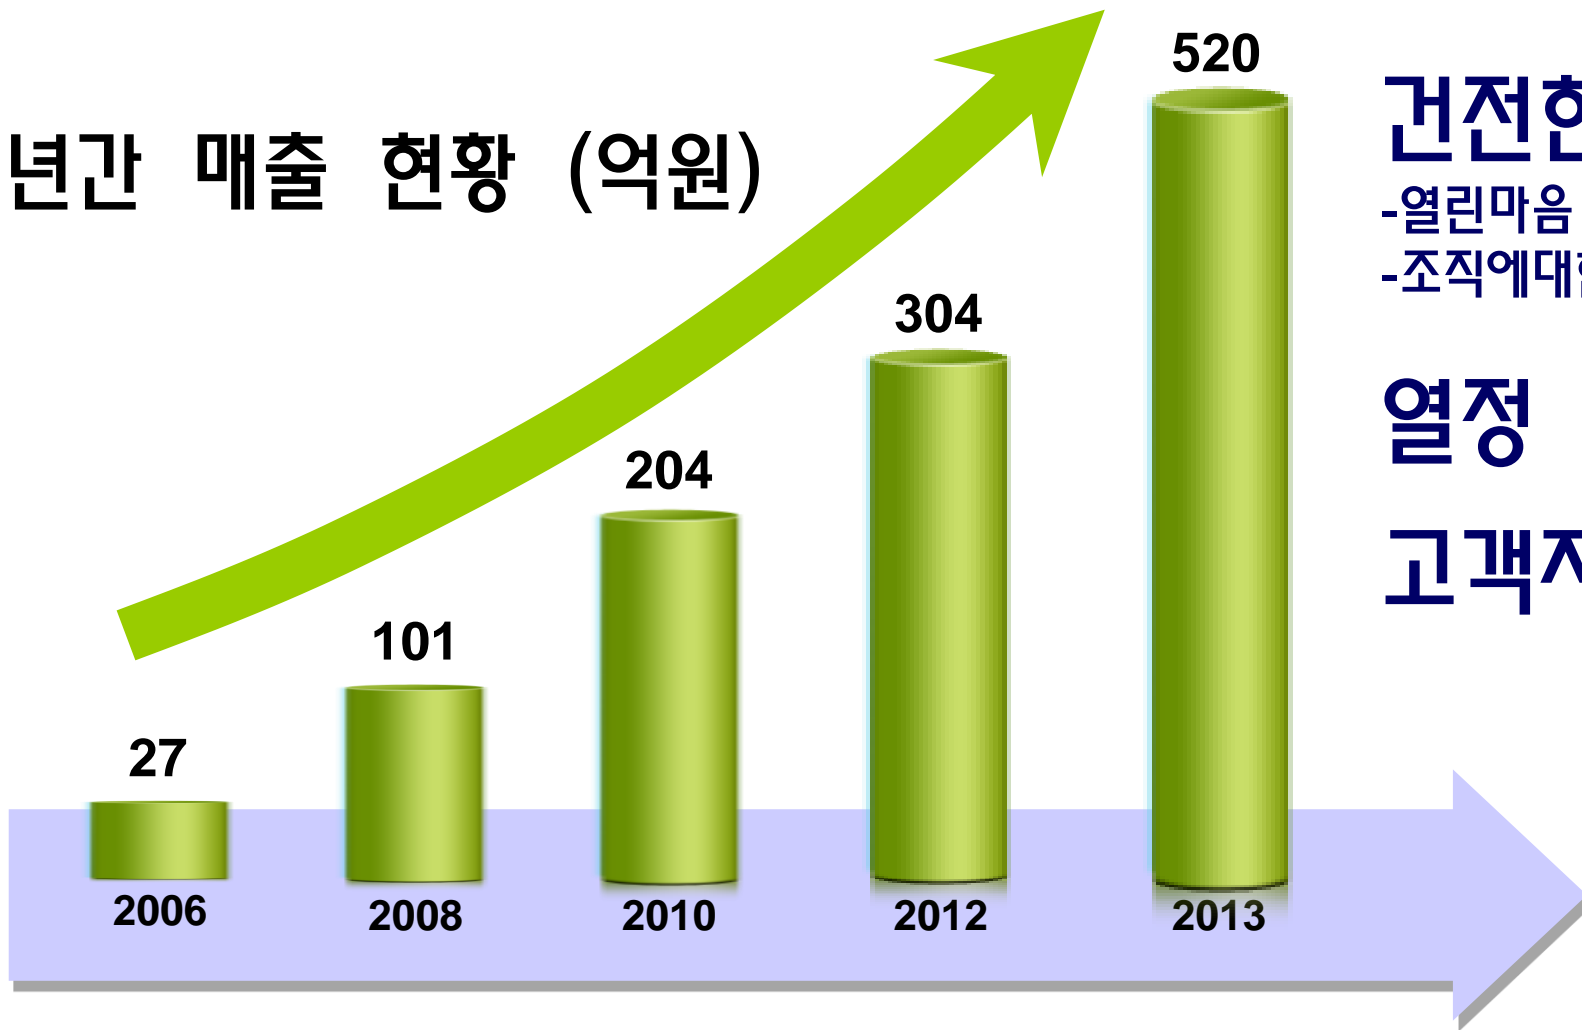

동운아나텍 Dongwoon Anatech

May 15th, 2013

동운아나텍
박진

동운아나텍 개요

회사명	● (주)동운아나텍
CEO	● 김동철
설립일	● 2006년 7월
자본금	● 29억원
주소	● 서울특별시 서초구 서초동 1467-80 아리랑타워 9층
임직원수	● 90명
연락처	● Tel. +82-2-3465-8765 Fax. +82-2-3465-8766
Web Site	● http://www.dwanatech.com
지사 위치	● 한국 구미, 중국 심천, 대만 타이베이, 일본 동경

성장하는 회사

년간 매출 현황 (억원)

건전한조직문화

- 열린마음
- 조직에대한책임감

열정

고객지향

Product & Technology

● AF