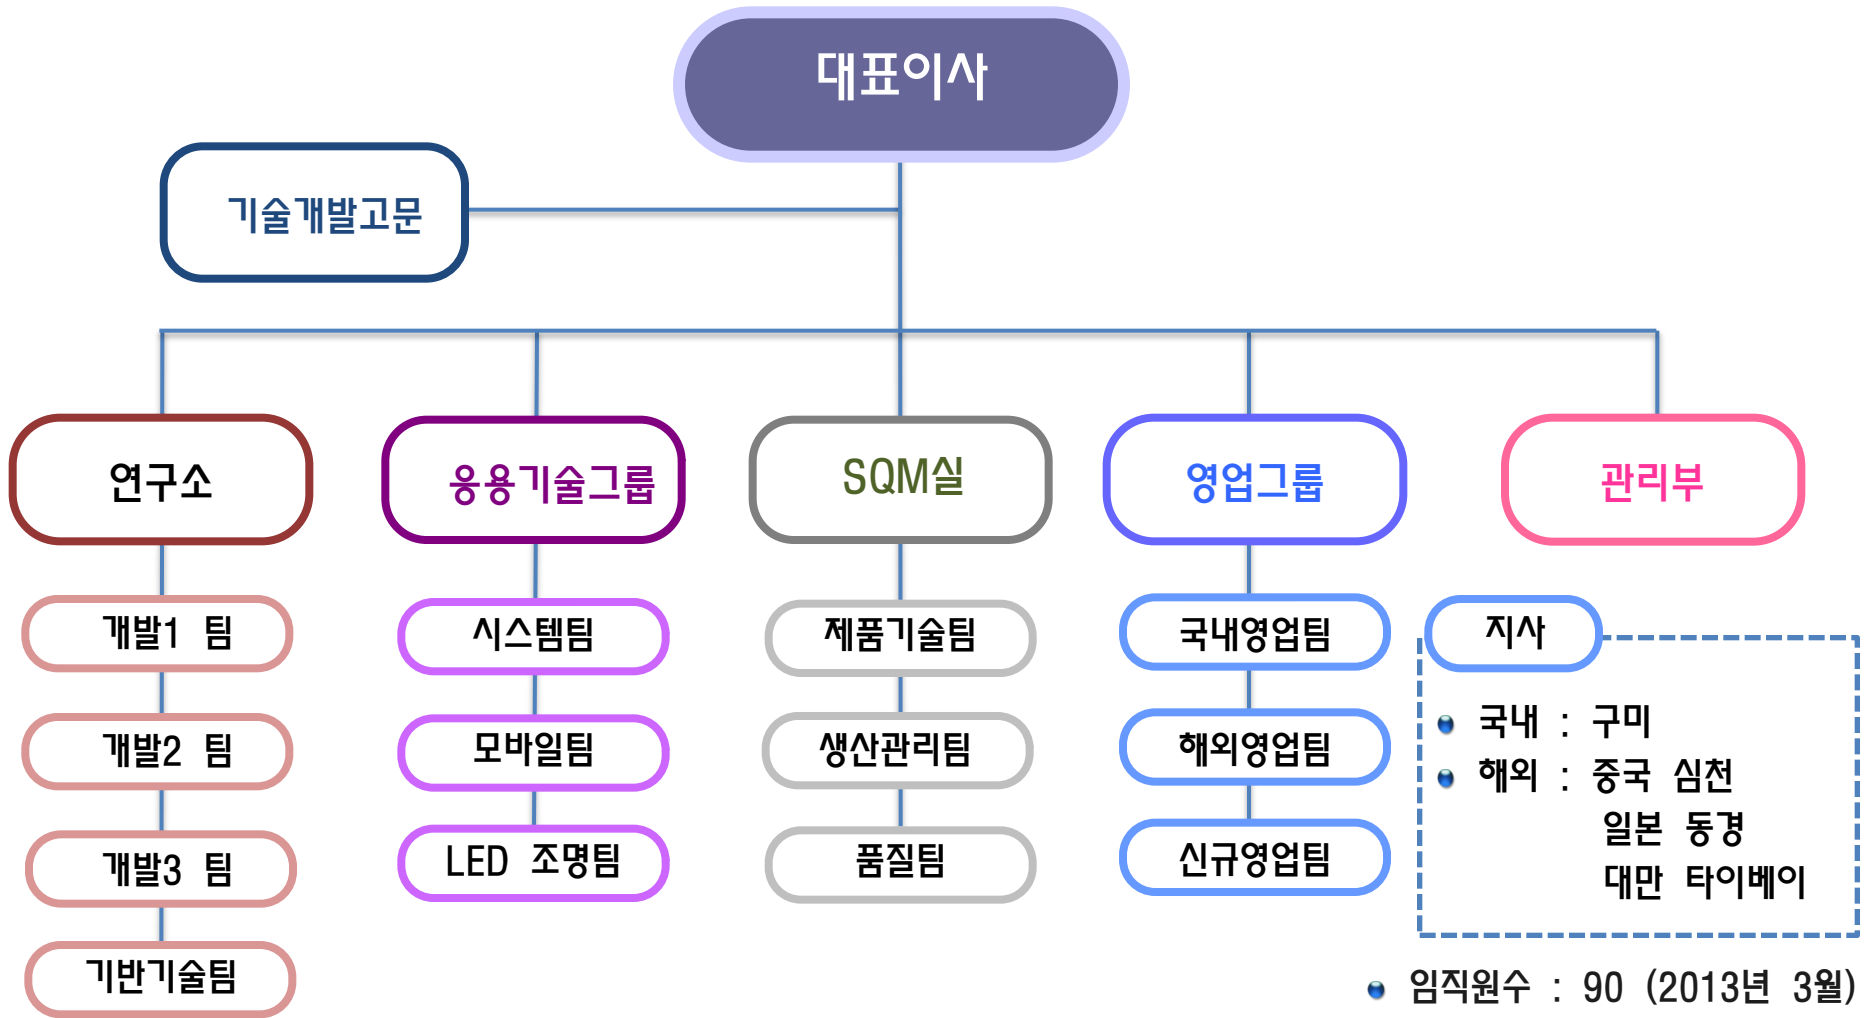

동운아나텍 Dongwoon Anatech

May 15th, 2013

동운아나텍
박진

동운아나텍 개요

회사명	● (주)동운아나텍
CEO	● 김동철
설립일	● 2006년 7월
자본금	● 29억원
주소	● 서울특별시 서초구 서초동 1467-80 아리랑타워 9층
임직원수	● 90명
연락처	● Tel. +82-2-3465-8765 Fax. +82-2-3465-8766
Web Site	● http://www.dwanatech.com
지사 위치	● 한국 구미, 중국 심천, 대만 타이베이, 일본 동경

성장하는 회사

년간 매출 현황 (억원)

건전한조직문화

- 열린마음
- 조직에대한책임감

열정

고객지향

Product & Technology

● AF

- DW9703/10/11/12/14
- DW9715/16
- DW9718/19
- DW9760
- DW9800

● AMOLED

- DW8720/20J/21
- DW8722/25
- DW8730/31/32/42

● DDI

- DW8752/54

● BLU LED Driver IC

- Direct : DW8710/11/12G/14/16/18
- Charge Pump : DW8700/06/07/09
- Inductor : DW8400/02A/03/10/11

● Mobile Power

- DW5700/10

● LED Lighting

- DW8500/01/02/05A/06
- DW8520/22/23/24/25/26
- DW8507/08/27/28
- DW8530/35

Bulb/MR16/PAR/Ch-S/F-Lamp
Street light/Flat panel light

Mobile Application

Major Customer